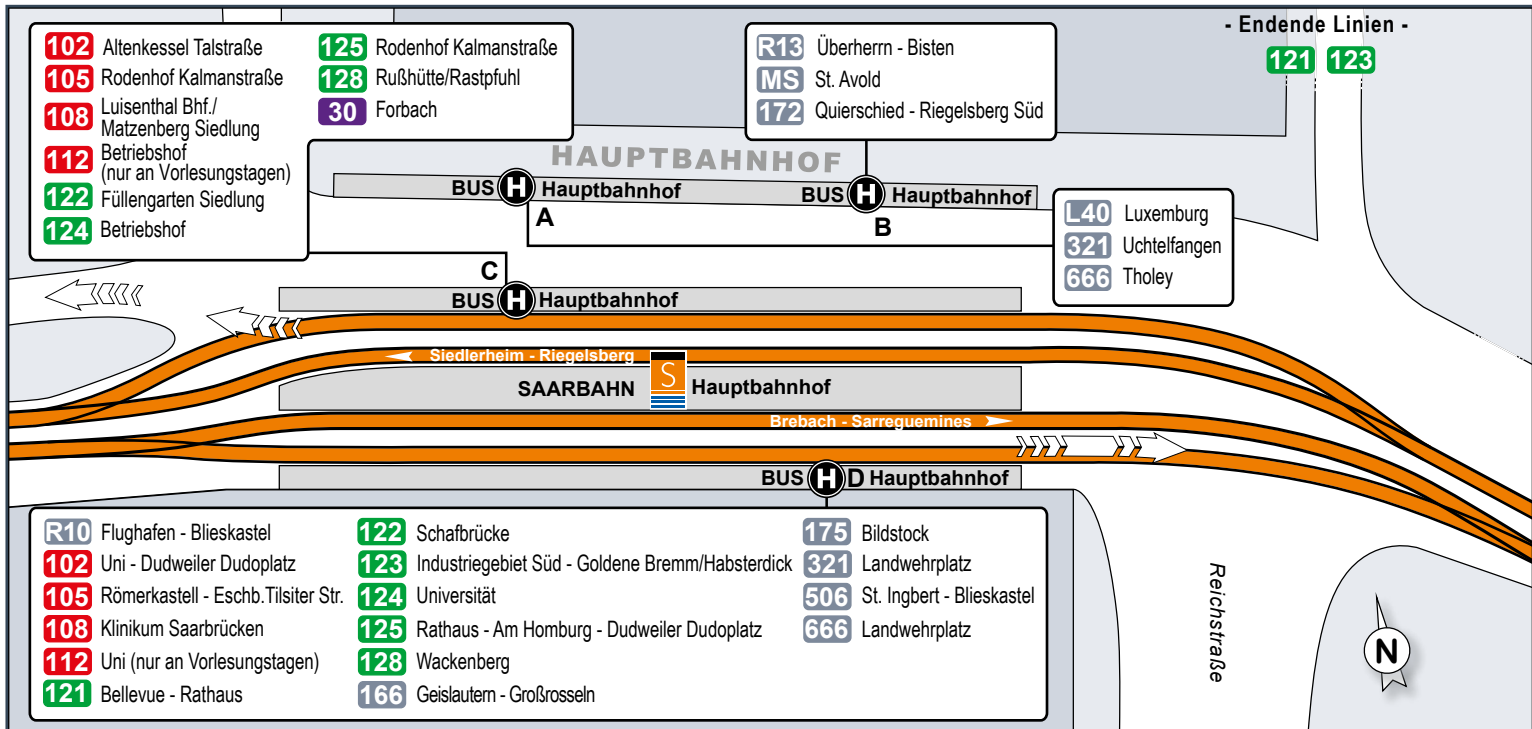

Saarbahn

FAHRPLAN

105

Rodenhof Kalmanstraße -
Eschberg Tilsiter Straße

gültig ab 1. Juli 2021

Legende

- Bus mit Liniennummer, Halte- und Endstelle
- Haltestelle
- Haltestelle nur in Pfeilrichtung
- Saarbahn Service Center (SSC)
- Verkaufsstelle

Haltstellenübersichtsplan Hauptbahnhof

Haltstellenübersichtsplan HansaHaus/Ludwigskirche

Rodenhof Kalmanstraße - Hauptbahnhof Nord -
 Hauptbahnhof - Hansahaus/Ludwigskirche -
 Feldmannstraße - Egon-Reinert-Straße - Römerkastell -
 Eschberg Tilsiter Straße

Umsteigelinien	Haltestellen	
	Rodenhof	
	Kalmanstraße	
	Paul-Lincke-Straße	
	Rodenhof Ausstieg	
	Grülingsstraße	
S1, 102, 108, 121, 122, 123, 124, 128, 30	Hauptbahnhof Nord	
	Grülingsstraße	
	Neunkircher Straße	
	Lehärstraße	
	Türkismühler Straße	
	Ottweilerstraße	
	Rodenhof Kirche	
	An der Schlucht	
	Sittersweg	
128	Ludwigsberg	
S1, 102, 108, 122, 124, 128	Trierer Straße	
S1, 102, 108, 121, 122, 123, 124, 128, 30, 172	Hauptbahnhof	
102, 108, 121, 122, 123, 128, 30	Bahnhofstraße	
102, 108, 110, 121, 122, 123, 128, 30	Gutenbergstraße	
101, 102, 103, 106, 107, 108, 109, 110, 121, 122, 123, 126, 128, 129	Hansahaus/ Ludwigskirche	
108, 121	Schloßplatz	
108, 121	Spichererbergstraße	
108, 121	Hardenbergstraße	
108, 121, 126, 128	Feldmannstraße	
126, 128	Franz-Josef-Röder- Straße	
126, 128	Paul-Marien-Straße	
	Egon-Reinert-Straße	
	Lessingstraße	
	Halbergstraße	
S1, 122, 136	Kieselhumes	
S1, 122, 130, 135, 136, 137, 138, 139, 161	Römerkastell	
122, 135, 137, 138, 161	Halberg	
122, 135, 137, 138, 161	Schneidershof	
107	Am Zoo	
107	Gördelerstraße	
107	Breslauer Straße	
107, 139	Schlesienring	
139	Stettiner Straße	
139	Eschberger Weg	
107, 139	Westpreußenring	
107, 139	Carl-Duisberg-Haus	
107, 139	Telekom	
107, 139	Mecklenburgring	
107, 139	Schlesienring	
107, 139	Danziger Straße	
107, 139	Eschberg	
	Tilsiter Straße	