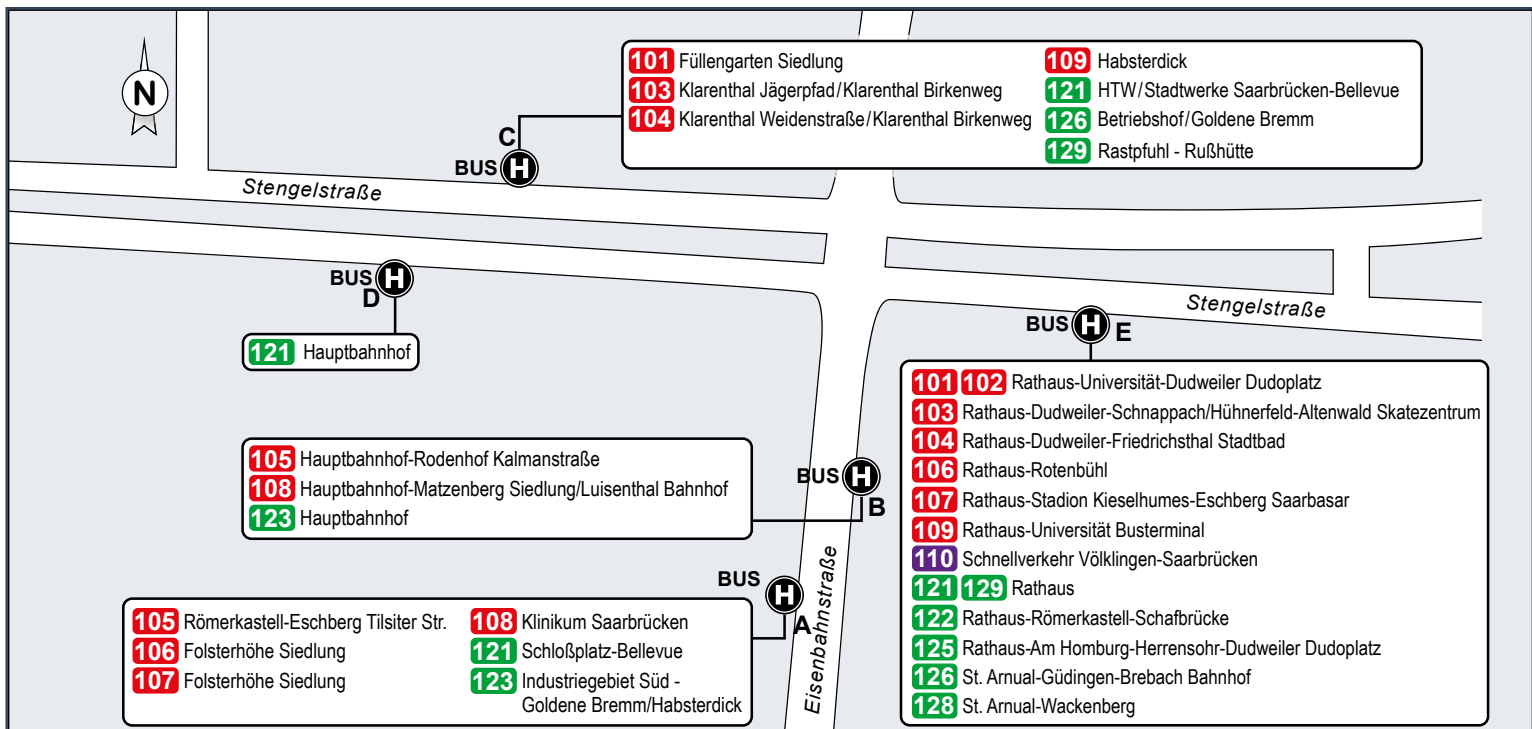

Saarbahn

FAHRPLAN

105

Rodenhof Kalmanstraße -
Eschberg Tilsiter Straße

gültig ab 1. Juli 2021

Legende

- Bus mit Liniennummer, Halte- und Endstelle
- Haltestelle
- Haltestelle nur in Pfeilrichtung
- Saarbahn Service Center (SSC)
- Verkaufsstelle

Saarlandhalle

1

Saarbrücker Schloss

2

Saarlandmuseum

3

Saarbrücker Zoo

4

Haltstellenübersichtsplan Hauptbahnhof

Haltstellenübersichtsplan HansaHaus/Ludwigskirche

Rodenhof Kalmanstraße - Hauptbahnhof Nord -
 Hauptbahnhof - Hansahaus/Ludwigskirche -
 Feldmannstraße - Egon-Reinert-Straße - Römerkastell -
 Eschberg Tilsiter Straße

Umsteigelinien	Haltestellen	
	Rodenhof	
	Kalmanstraße	
	Paul-Lincke-Straße	
	Rodenhof Ausstieg	
	Grülingsstraße	
S1, 102, 108, 121, 122, 123, 124, 128, 30	Hauptbahnhof Nord	
	Grülingsstraße	
	Neunkircher Straße	
	Lehärstraße	
	Türkismühler Straße	
	Ottweilerstraße	
	Rodenhof Kirche	
	An der Schlucht	
	Sittersweg	
128	Ludwigsberg	
S1, 102, 108, 122, 124, 128	Trierer Straße	
S1, 102, 108, 121, 122, 123, 124, 128, 30, 172	Hauptbahnhof	
102, 108, 121, 122, 123, 128, 30	Bahnhofstraße	
102, 108, 110, 121, 122, 123, 128, 30	Gutenbergstraße	
101, 102, 103, 106, 107, 108, 109, 110, 121, 122, 123, 126, 128, 129	Hansahaus/ Ludwigskirche	
108, 121	Schloßplatz	
108, 121	Spichererbergstraße	
108, 121	Hardenbergstraße	
108, 121, 126, 128	Feldmannstraße	
126, 128	Franz-Josef-Röder- Straße	
126, 128	Paul-Marien-Straße	
	Egon-Reinert-Straße	
	Lessingstraße	
	Halbergstraße	
S1, 122, 136	Kieselhumes	
S1, 122, 130, 135, 136, 137, 138, 139, 161	Römerkastell	
122, 135, 137, 138, 161	Halberg	
122, 135, 137, 138, 161	Schneidershof	
107	Am Zoo	
107	Gördelerstraße	
107	Breslauer Straße	
107, 139	Schlesienring	
139	Stettiner Straße	
139	Eschberger Weg	
107, 139	Westpreußenring	
107, 139	Carl-Duisberg-Haus	
107, 139	Telekom	
107, 139	Mecklenburgring	
107, 139	Schlesienring	
107, 139	Danziger Straße	
107, 139	Eschberg	
	Tilsiter Straße	