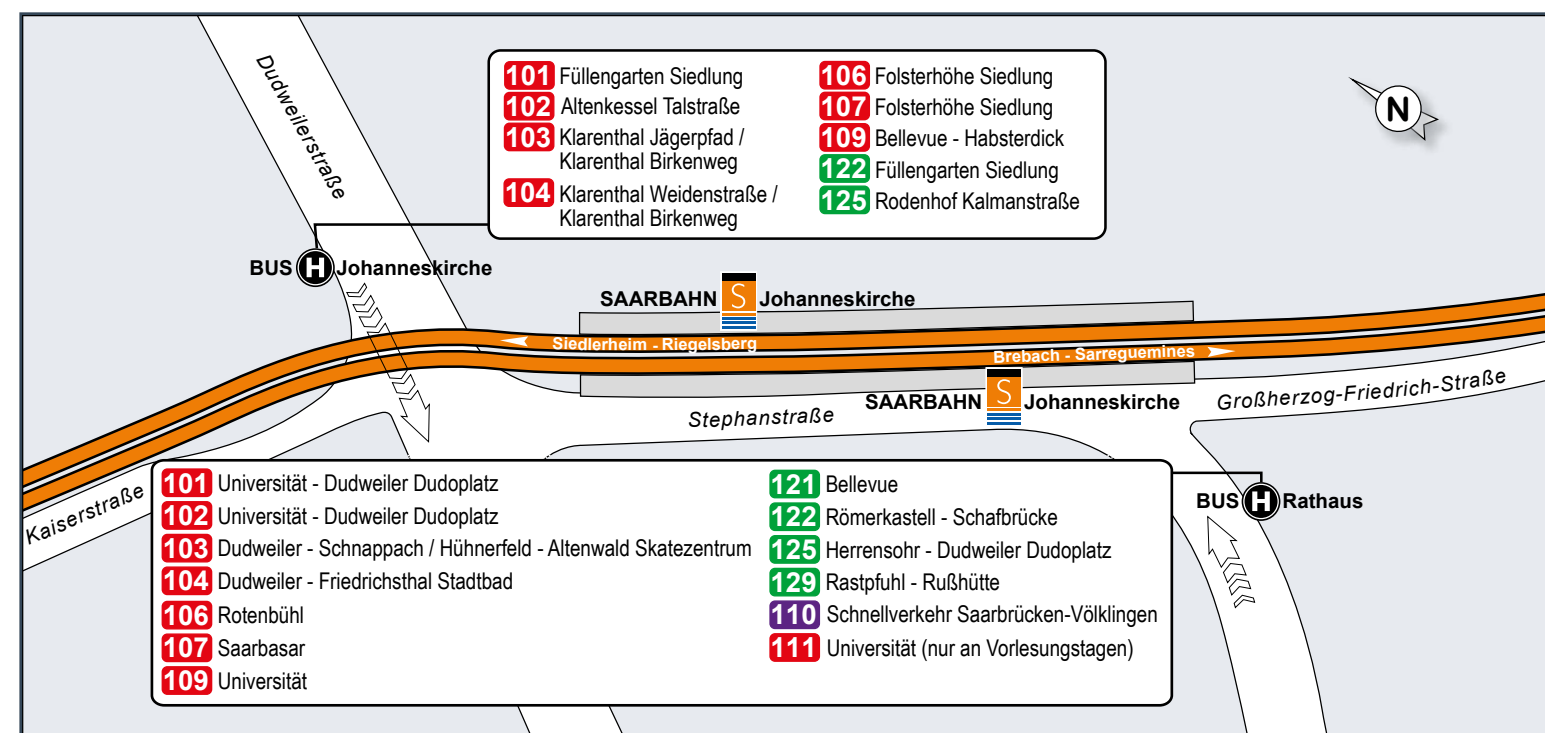

Klarenthal Jägerpfad / Klarenthal Birkenweg - Gersweiler Markt - Betriebshof - Rathaus - Brauerstraße/Fernbusbahnhof - Dudweiler - Schnappach / Hühnerfeld - Altenwald Skatezentrum

Table with 2 columns: Umsteigelinien (Transfer lines) and Haltestellen (Stops). Lists various bus routes and their corresponding stops along the line.

Haltestellenübersichtsplan Johanneskirche

Haltestellenübersichtsplan Dudweiler Dudoplatz

Hallenbad Dudweiler (DudoBad)

Haltestellenübersichtsplan HansaHaus/Ludwigskirche

Hochschule für Technik und Wirtschaft des Saarlandes

Legende (Legend) section explaining symbols for bus lines, transfer points, and service centers.

WIR HABEN DAS BESTE NETZ. VERKAUFEN ABER LIEBER ABOS STATT HANDYS.

Sei schlauVV, fahr saarVV!

Informational block for SaarBahn and saarVV, including contact details, opening hours, and website information.

Johanneskirche

Rathaus

FAHRPLAN 103

Klarenthal Jägerpfad / Klarenthal Birkenweg - Altenwald Skatezentrum

gültig ab 1. Juli 2021