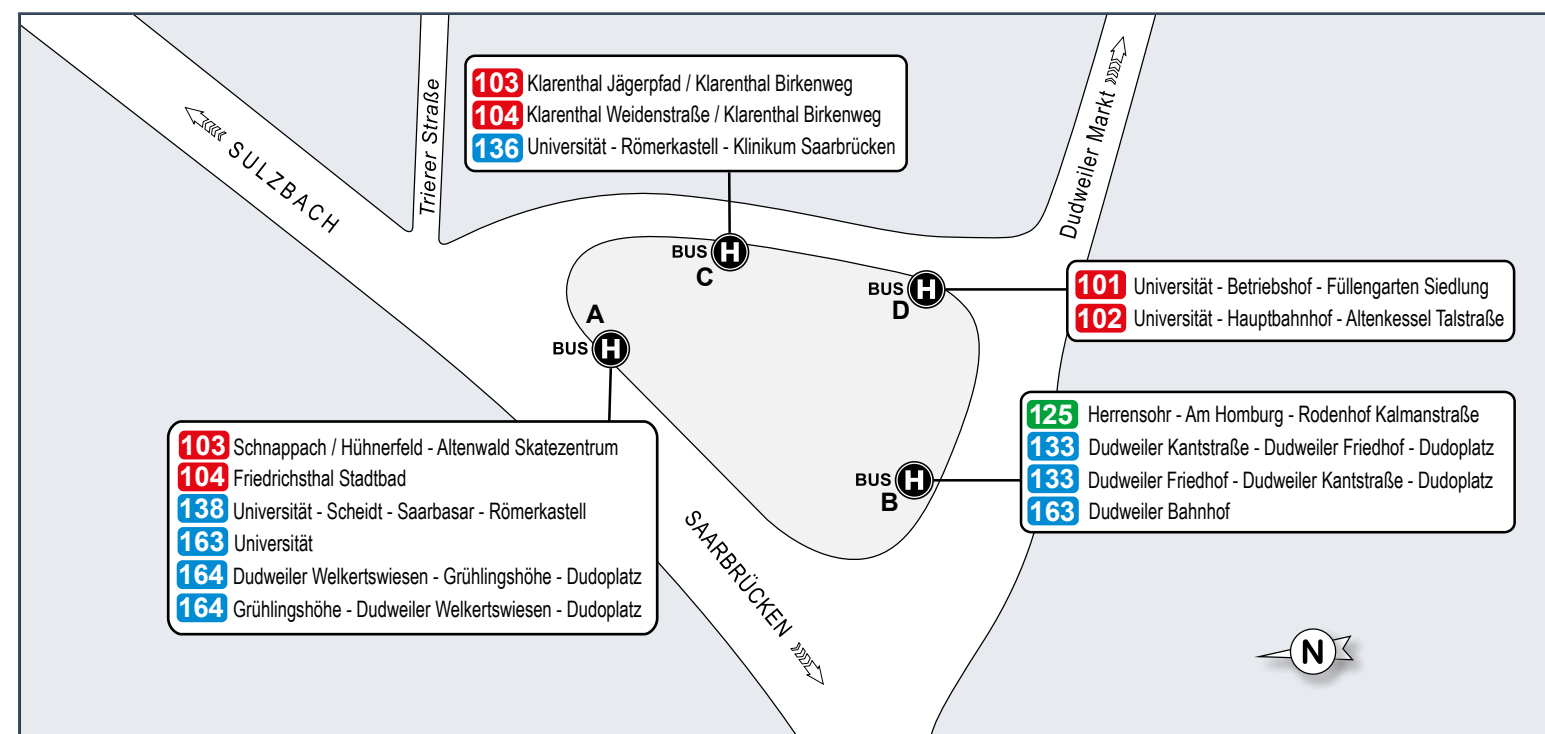

Klarenthal Jägerpfad / Klarenthal Birkenweg - Gersweiler Markt - Betriebshof - Rathaus - Brauerstraße/Fernbusbahnhof - Dudweiler - Schnappach / Hühnerfeld - Altenwald Skatezentrum

Table with 2 columns: Umsteigelinien (Transfer lines) and Haltestellen (Stops). Lists various bus routes and their corresponding stops along the line.

Haltestellenübersichtsplan Johanneskirche

Haltestellenübersichtsplan Dudweiler Dudoplatz

Hallenbad Dudweiler (DudoBad)

Haltestellenübersichtsplan HansaHaus/Ludwigskirche

Hochschule für Technik und Wirtschaft des Saarlandes

Legende (Legend) section explaining symbols for bus lines, transfer points, and service centers.

WIR HABEN DAS BESTE NETZ. VERKAUFEN ABER LIEBER ABOS STATT HANDYS.

Sei schlauVV, fahr saarVV!

Informational block for SaarBahn and saarVV, including contact details, opening hours, and website information.

Johanneskirche

Rathaus

FAHRPLAN 103

Klarenthal Jägerpfad / Klarenthal Birkenweg - Altenwald Skatezentrum

gültig ab 1. Juli 2021