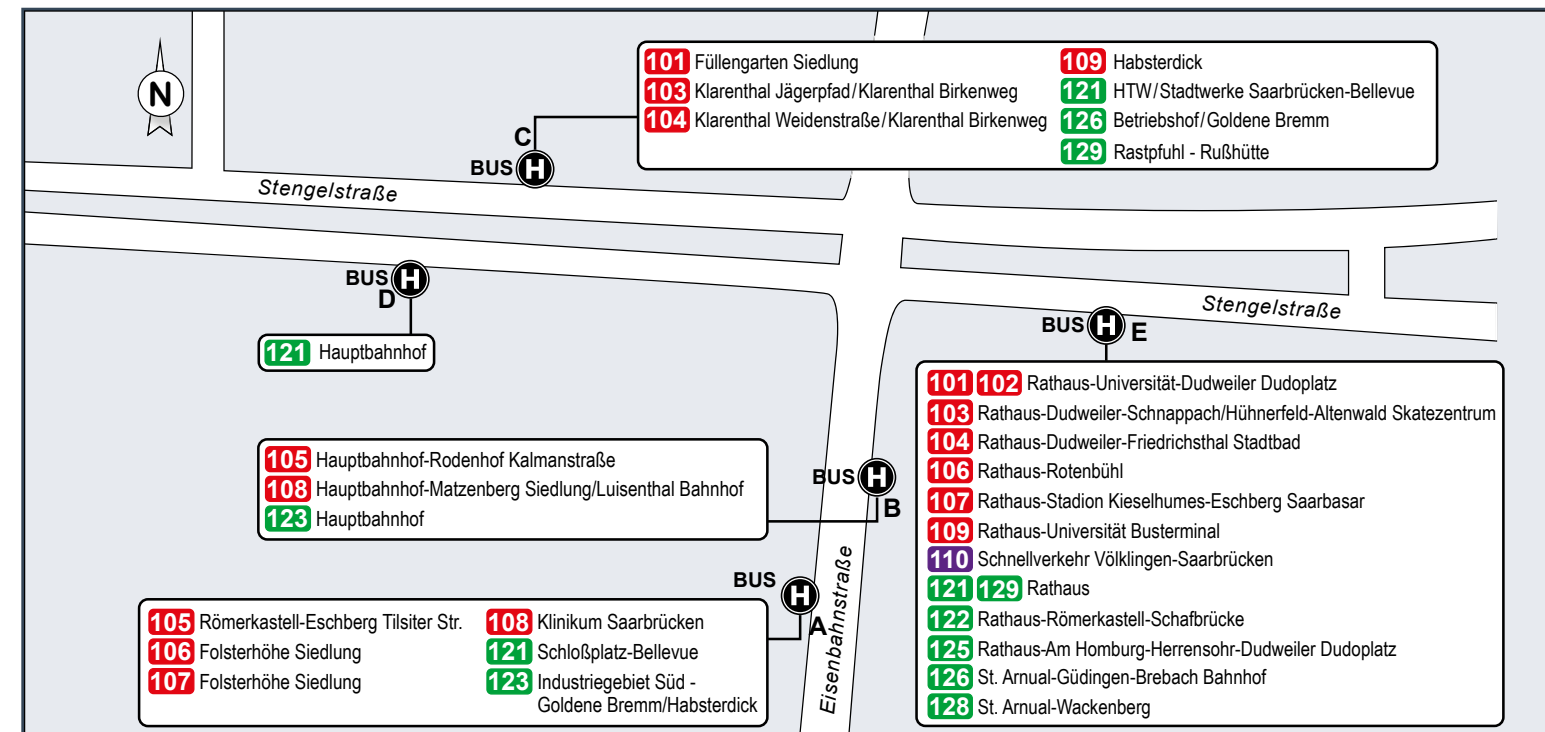

Klarenthal Jägerpfad / Klarenthal Birkenweg - Gersweiler Markt - Betriebshof - Rathaus - Brauerstraße/Fernbusbahnhof - Dudweiler - Schnappach / Hühnerfeld - Altenwald Skatezentrum

Table with 2 columns: Umsteigelinien (Transfer lines) and Haltestellen (Stops). Lists various bus routes and their corresponding stops along the line.

Haltestellenübersichtsplan Johanneskirche

Haltestellenübersichtsplan Dudweiler Dudoplatz

Hallenbad Dudweiler (DudoBad)

Haltestellenübersichtsplan HansaHaus/Ludwigskirche

Hochschule für Technik und Wirtschaft des Saarlandes

Legende (Legend) section explaining symbols for bus lines, transfer points, and service centers.

WIR HABEN DAS BESTE NETZ. VERKAUFEN ABER LIEBER ABOS STATT HANDYS.

Sei schlauVV, fahr saarVV!

Informational block for SaarBahn and saarVV, including contact details, opening hours, and website information.

Johanneskirche

Rathaus

FAHRPLAN 103

Klarenthal Jägerpfad / Klarenthal Birkenweg - Altenwald Skatezentrum

gültig ab 1. Juli 2021