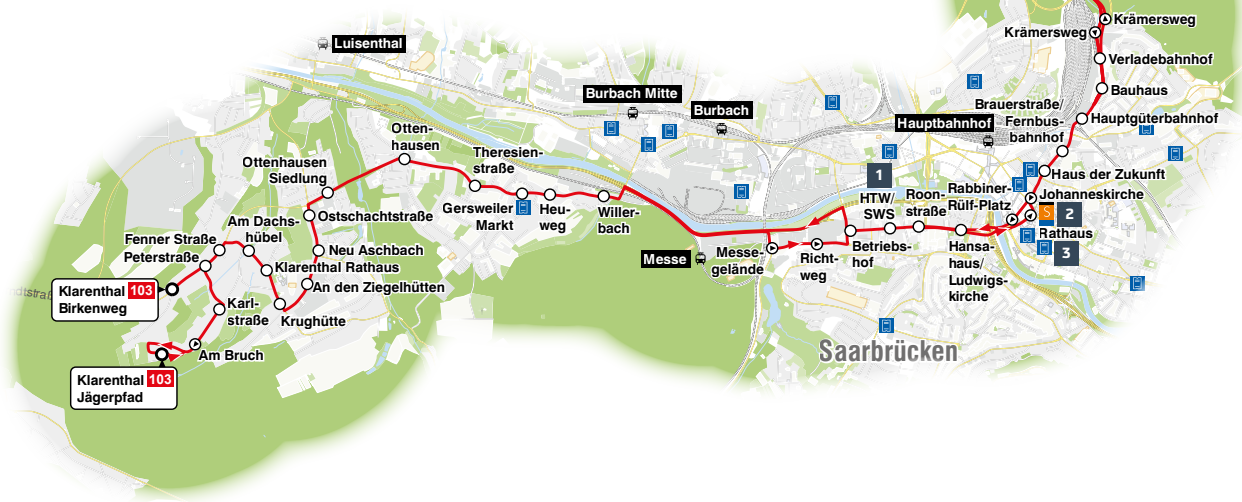

Saarbahn

FAHRPLAN

103

Klarenthal Jägerpfad /
Klarenthal Birkenweg -
Altenwald Skatezentrum

gültig ab 1. Juli 2021

Hochschule für Technik und Wirtschaft des Saarlandes

1

Johanneskirche

Kartografie und Gestaltung: © Baumgardt Consultants GbR
 www.baumgardt-online.de
 Kartendaten: © OpenStreetMap

Hallenbad Dudweiler (DudoBad)

4

Rathaus

3

Klarenthal Jägerpfad / Klarenthal Birkenweg -
Gersweiler Markt - Betriebshof - Rathaus -
Brauerstraße/Fernbusbahnhof - Dudweiler -
Schnappach / Hühnerfeld - Altenwald Skatezentrum