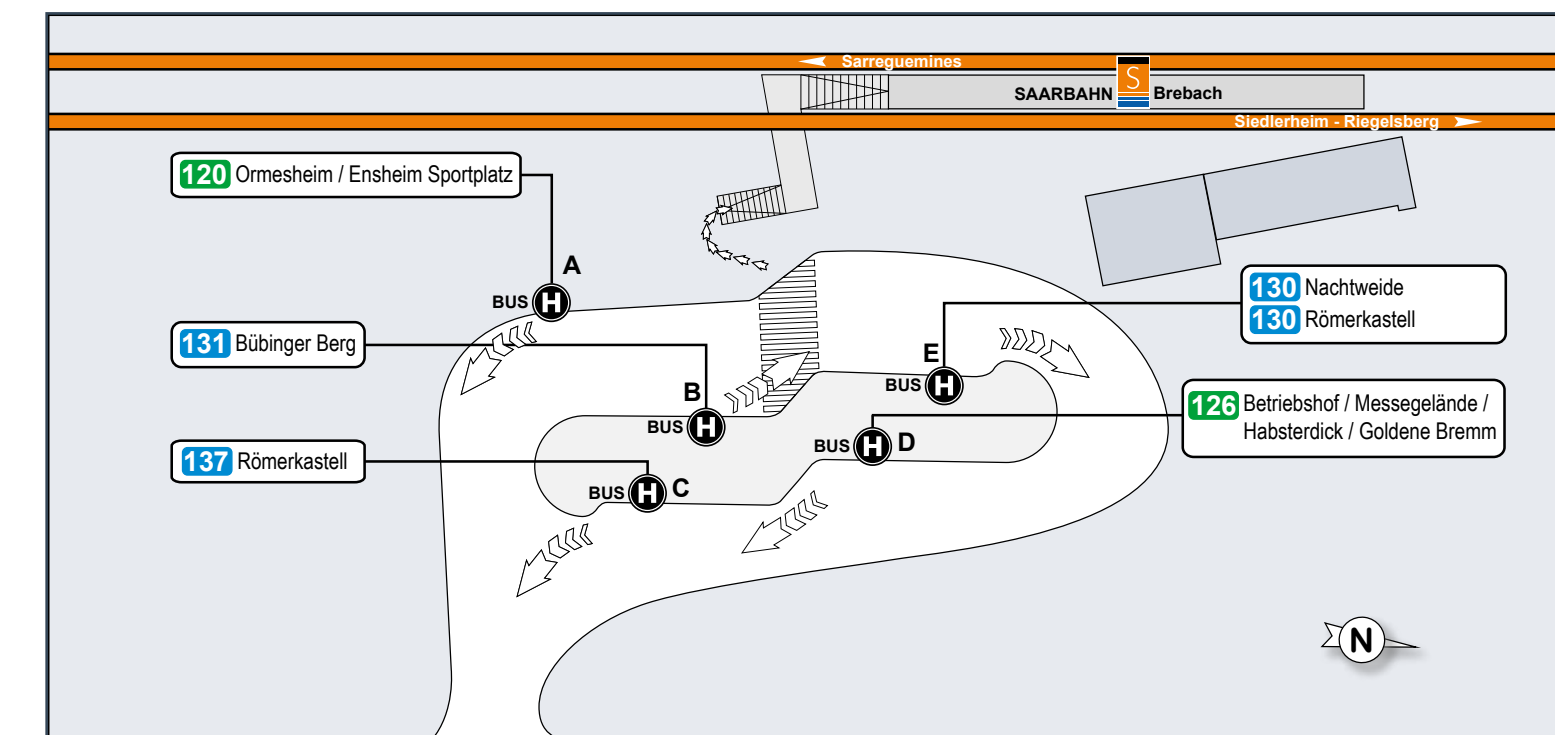

Haltestellenübersichtsplan Brebach