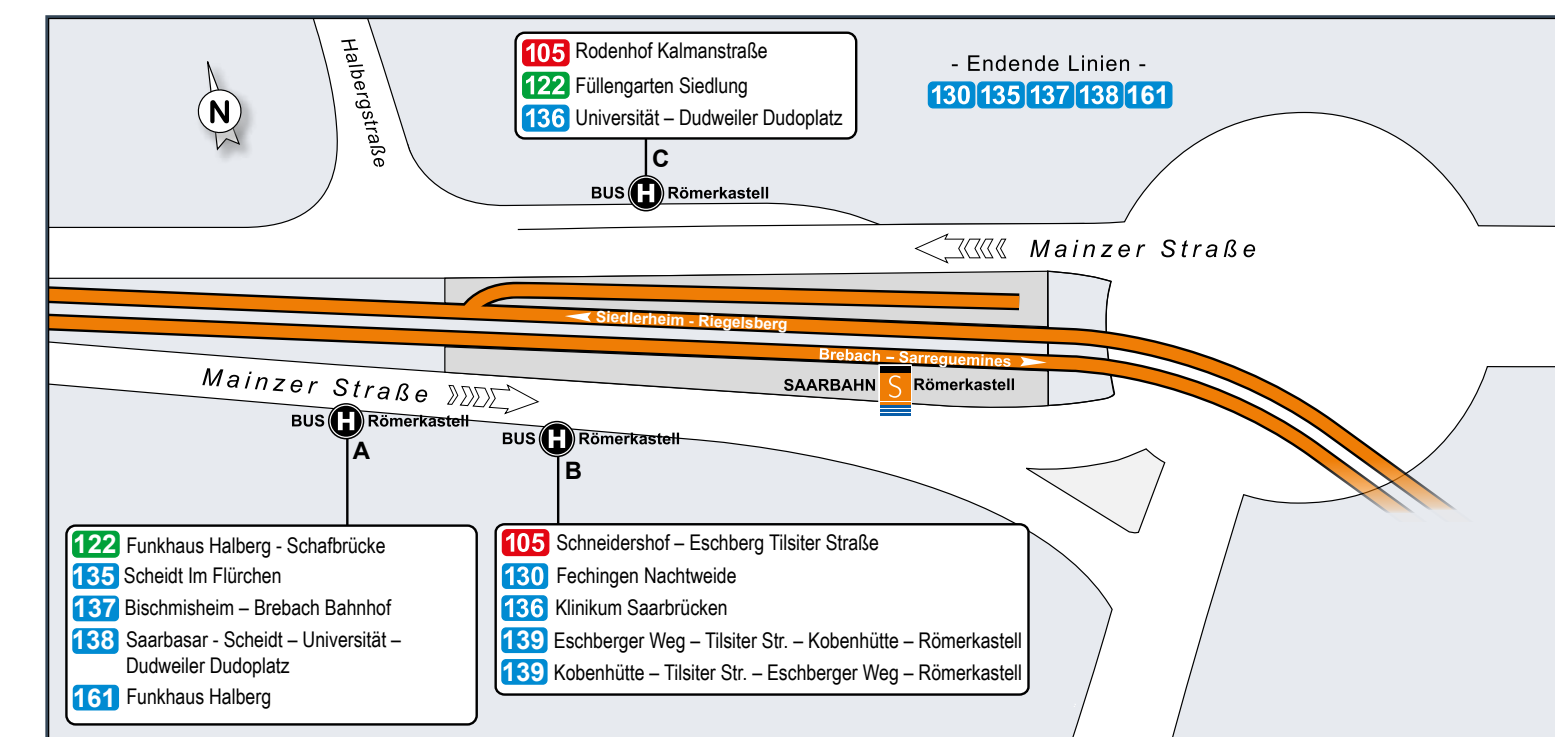

Umsteigelinien	Haltestellen
51, 120, 126, 130, 137	Brebach Bahnhof
120, 126, 130, 137	Halberger Hütte
120, 130, 137	Mühlenweg
120, 130	Erzbergerstraße
120, 130	Kurt-Schumacher-Straße
	Brebach Rathaus
	Daimlerstraße
	Am Langfeld
	Im Winterfeld
	Untere Bergstraße
	Im Königsfeld
	Mittlerer Höhenweg
	Untere Bergstraße
	Bahnstraße
51, 126	Güdingen Bahnhof
	Im Rosengarten
	Bübingen Feldstraße
	Bübingen Friedhof
	Bübingen Schule
	Raiffeisenstraße
	Bübinger Berg

Umsteigelinien	Haltestellen
51, 105, 122, 130, 135, 136, 138, 139, 161	Römerkastell
105, 122, 135, 138, 161	Halberg
105, 122, 135, 138	Schneidershof
122, 135, 138	Neuscheidt
	Kolbenholz
	Unterer Geisberg
	Birkenstraße
	Oschelborn
	Bischmisheim
	Turnerweg
	Albert-Schweitzer-Straße
	Bornshübel
	Tanzreth
	Auf der Witz
	Bischmisheim
	Turnerweg
	Bischmisheim
	Schinkelkirche
	Alter Mühlenweg
	Kleine Siedlung
	Jakobstraße
	Mühlenweg
120, 130, 131	Halberger Hütte
120, 126, 130, 131	Brebach Bahnhof
51, 120, 126, 130, 131	Brebach Bahnhof

- Haltestelle barrierefrei
- Haltestelle bisher nur in einer Richtung barrierefrei
- Haltestelle mit taktilem Streifen
- Haltestelle bisher nur in einer Richtung mit taktilem Streifen
- Park- und Ride-Plätze vorhanden

Haltestellenübersichtsplan Römerkastell