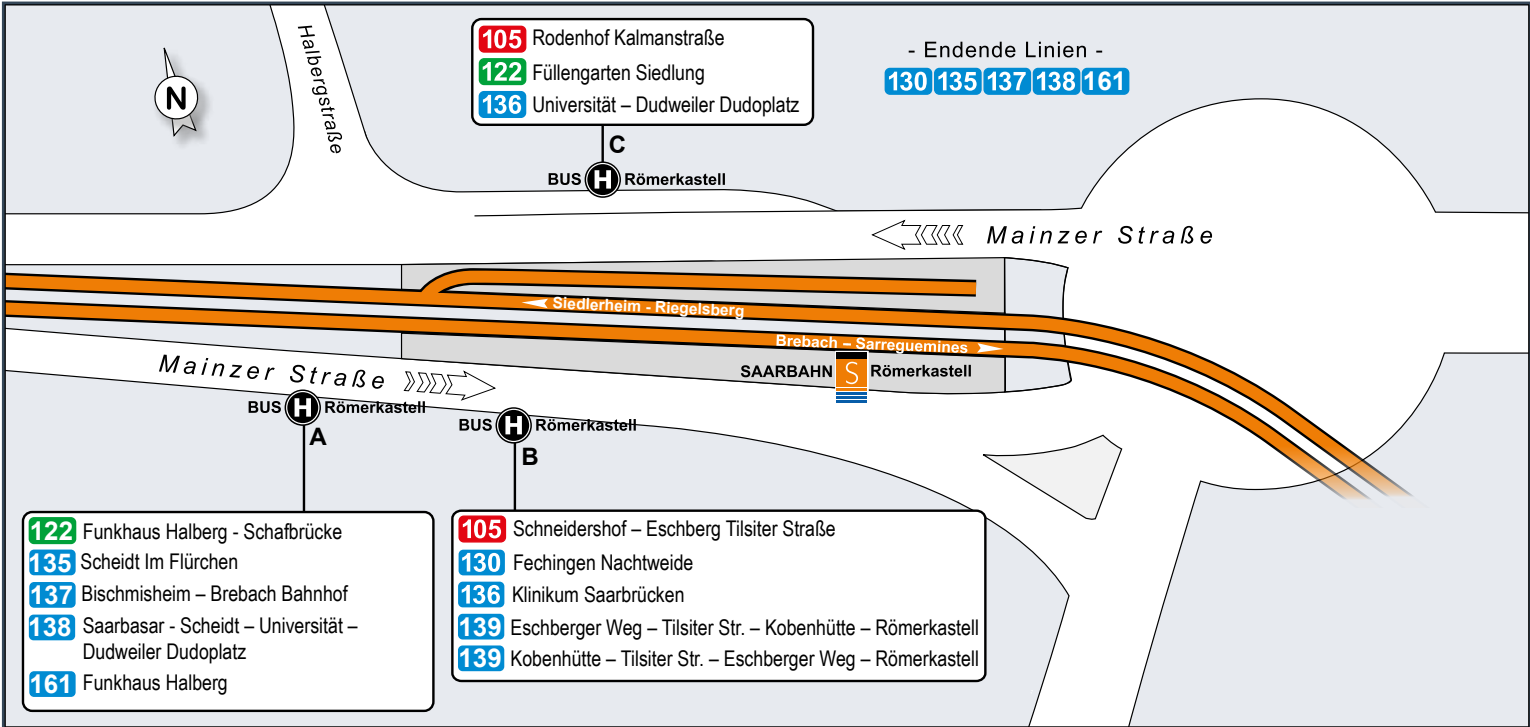

**Legende**

- Bus mit Liniennummer, Halte- und Endstelle
- Haltestelle nur in Pfeilrichtung
- Saarbahn Service Center (SSC)
- Verkaufsstelle

Kartografie und Gestaltung: © Baumgardt Consultants GbR  
 www.baumgardt-online.de  
 Kartendaten: © OpenStreetMap

# Haltestellenübersichtsplan Römerkastell

# Haltestellenübersichtsplan Brebach

Römerkastell – Brebach Bahnhof –  
Kurt-Schumacher-Straße – Heringsmühle –  
Nachtweide

Umsteigelinien	Haltestellen	
51, 105, 122, 135, 137, 138, 139, 161	○ <b>Römerkastell</b>	
	○ Halberg Römerstadt	
	○ Stummstraße	
51, 120, 126, 131, 137	○ Brebach Bahnhof	
120, 126, 131, 137	○ Halberger Hütte	
120, 131, 137	○ Mühlenweg	
120	○ Erzbergerstraße	
120	○ Kurt-Schumacher- Straße	
120	○ Heringsmühle	
120	○ Latze Brück	
120	○ Fechingen Kirche	
	○ Wieschbachtal	
	○ Hasenberg	
	○ Waldstraße	
	○ Ringstraße	
	○ Drosselweg	
	○ <b>Nachtweide</b>	