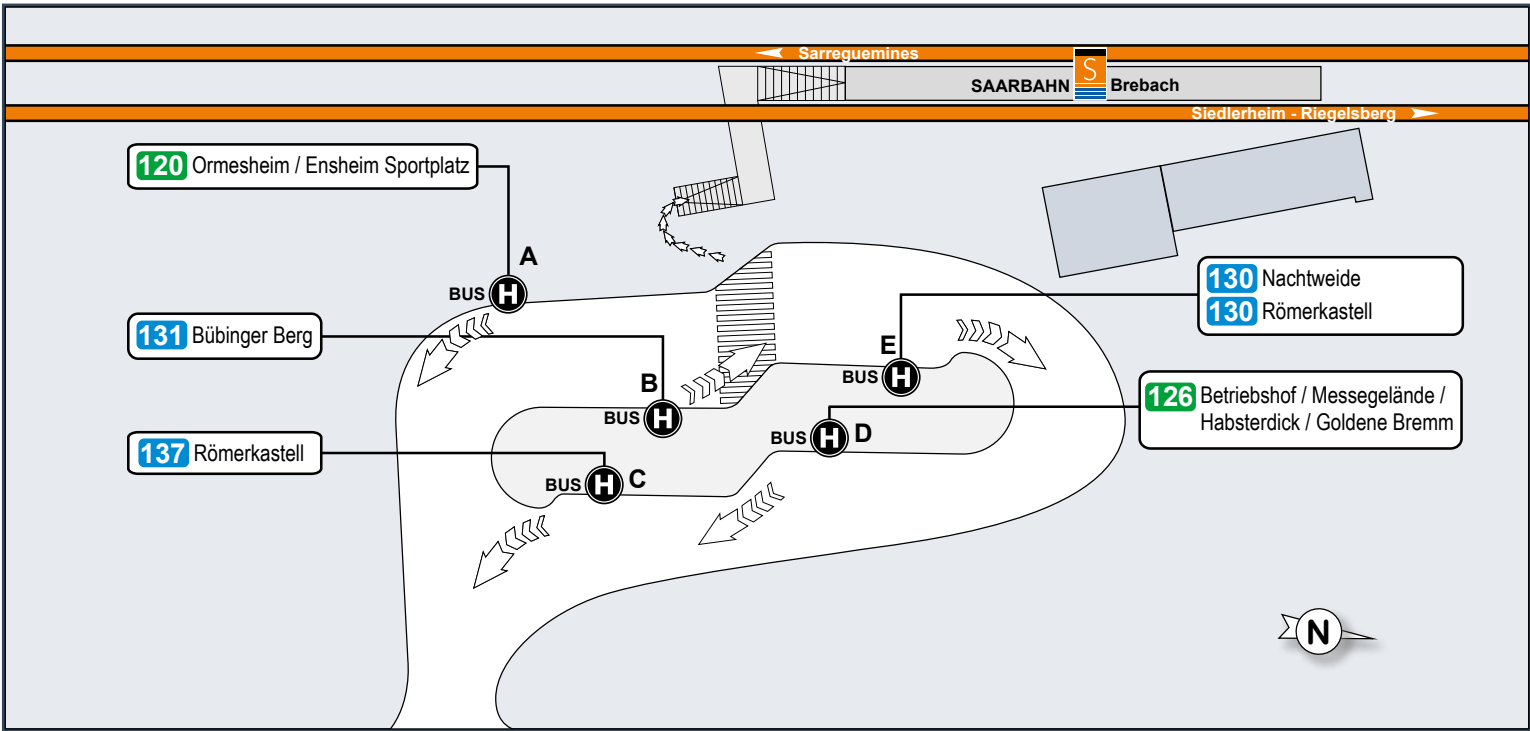

Haltestellenübersichtsplan Brebach