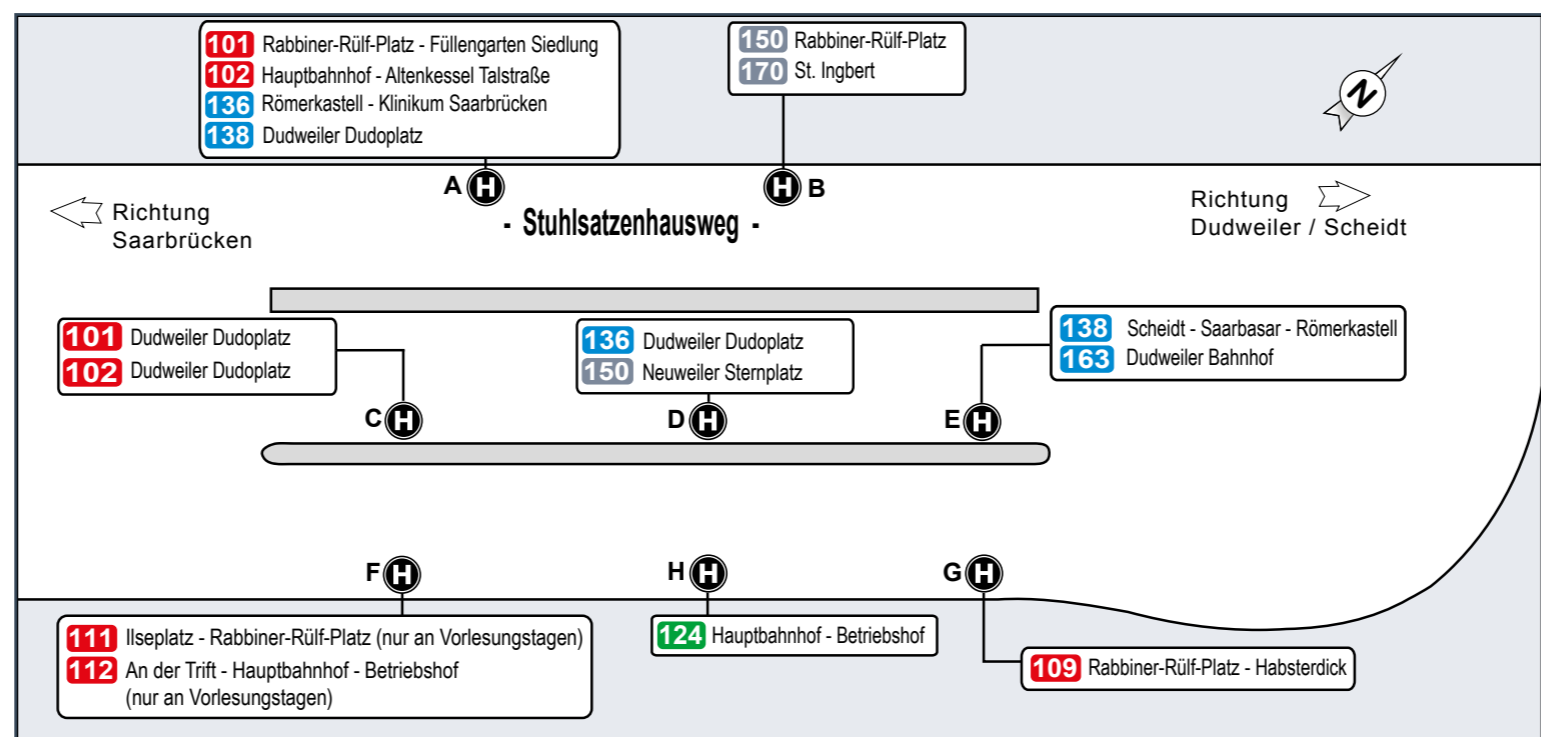

Legende

- Endstelle 109: Bus mit Liniennummer, Halte- und Endstelle
- Haltestelle: Haltestelle nur in Pfeilrichtung
- S: Saarbahn Service Center (SSC)
- Verkaufsstelle: Verkaufsstelle

Kartografie und Gestaltung: © Baumgardt Consultants GbR
www.baumgardt-online.de
Kartendaten: © OpenStreetMap

Haltestellenübersichtspläne Johanneskirche und Hansahaus/Ludwigskirche siehe Rückseite.

Haltestellenübersichtsplan Universität Busterminal

Haltestelle barrierefrei
 Haltestelle bisher nur in einer Richtung barrierefrei
 Haltestelle mit taktilem Streifen
 Haltestelle bisher nur in einer Richtung mit taktilem Streifen

Umsteigemöglichkeiten an Haltestellen
 Im Linienband (siehe oben) sind an den Haltestellen die Linien aufgelistet, an denen prinzipiell die Möglichkeit besteht, auf andere Linien umzusteigen.

Dies bedeutet jedoch nicht, dass bei jeder Fahrt auf dieser Linie ein direkter Anschluss an die Umsteigelinie besteht. Es wird lediglich darauf hingewiesen, dass die betreffende Linie und die Umsteigelinie hier eine/n gemeinsame Haltestelle bzw. Haltestellenbereich haben.