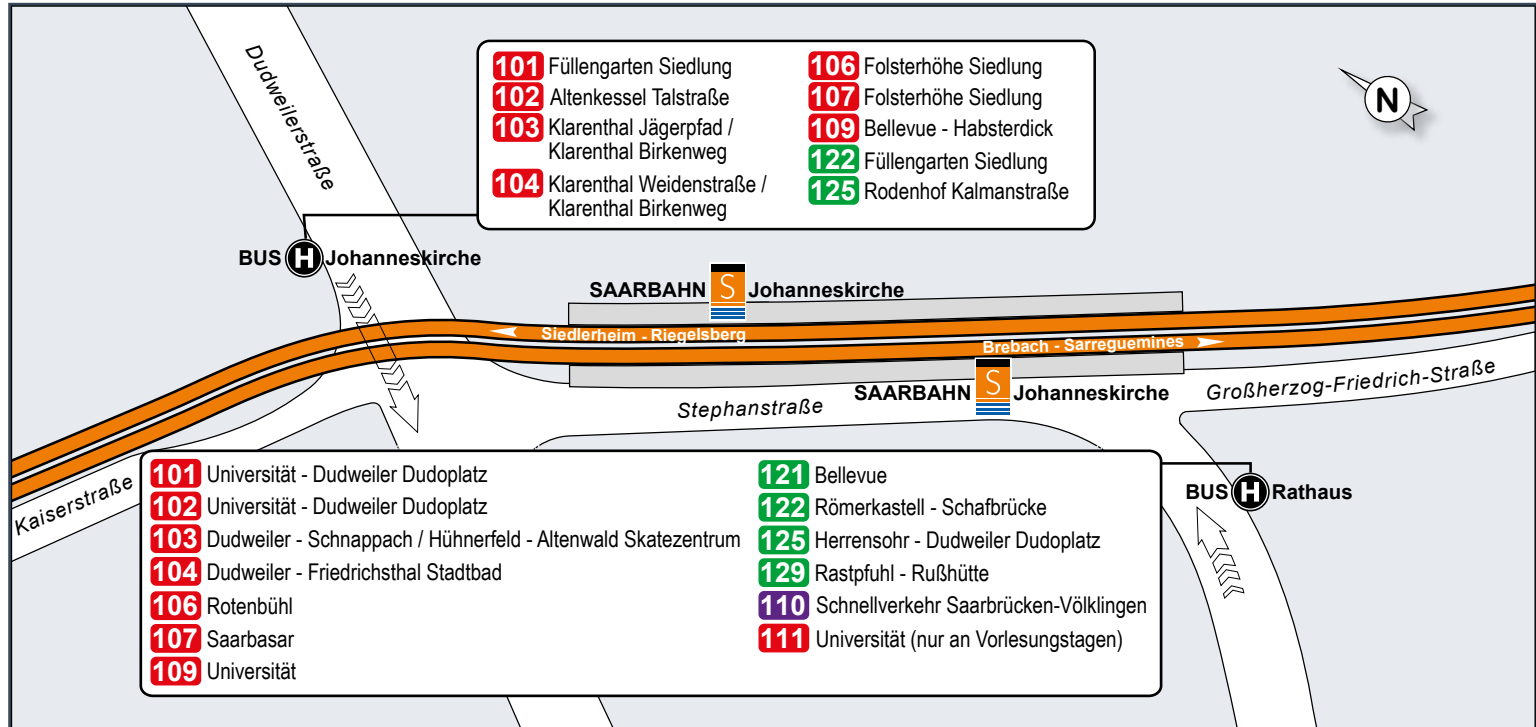

# Haltestellenübersichtsplan Universität Busterminal

# Haltestellenübersichtsplan Hansahauser/Ludwigskirche

# Haltestellenübersichtsplan Johanneskirche

Habsterdick - Goldene Bremm - Lulustein - HTW/SWS -  
Hansahaus/Ludwigskirche - Rathaus - Ilseplatz -  
Universität Busterminal

Umsteigelinien	Haltestellen	
123, 126, 30	<b>Habsterdick</b>	
123, 126	Nordeingang	
123, 126	Hauptfriedhof	 
123, 126, 30	Goldene Bremm	
123, 126	Hauptfriedhof	
123	Neue Bremm	
	Heidenhübel	 
106, 107	Südring	 
106, 107, 123	DFG Süd	 
106, 107, 123	Tiroler Viertel	 
106, 107, 121, 123	Bellevue	
121	Lulustein	
121	Parsevalstraße	
121	Ober der Deutschmühl	
121	Abtsdell	 
121	Deutschhausweg	
121	Deutschherrnstraße	
101, 103, 104, 121, 124, 126, 129	HTW/SWS	
101, 103, 104, 121, 124, 126, 129	Roonstraße	
101, 102, 103, 104, 105, 106, 107, 108, 110, 121, 122, 123, 125, 126, 128, 129	Hansahaus/ Ludwigskirche	 
101, 102, 103, 104, 106, 107, 110, 121, 122, 125, 129	Rabbiner-Rülf-Platz	 
S1, 101, 102, 103, 104, 106, 107, 110, 121, 122, 125, 129, 150	Rathaus	
S1, 101, 102, 103, 104, 106, 107, 122, 125, 150	Johanneskirche	 
101, 102, 103, 104, 106, 107, 122, 124, 125, 150, 172, 175	Haus der Zukunft	
102, 106, 107, 122, 150	Deutsche Rentenvers. Saarland	
126, 128, 150	Karstadt	 
126, 128, 150	Staatstheater	 
126, 128, 150	St.Johanner Markt	 
S1, 126, 128, 150	Landwehrplatz	
102, 106, 107, 122, 150	Preußenstraße	
102, 106, 107, 150	Heimgarten	
102, 106, 107, 150	Ernst-Wagner-Weg	
102, 106, 107, 136, 150	Ilsestraße	
102, 136, 150	Ilseplatz	 
101, 102, 124, 136, 150	Waldhaus	
101, 102, 124, 136, 150	Wildpark	
101, 102, 124, 136, 150	Landessportschule	
101, 102, 124, 136, 138, 163, 150, 170	Universität Botanischer Garten	
101, 102, 124, 136, 138, 163, 150, 170	Universität Campus	