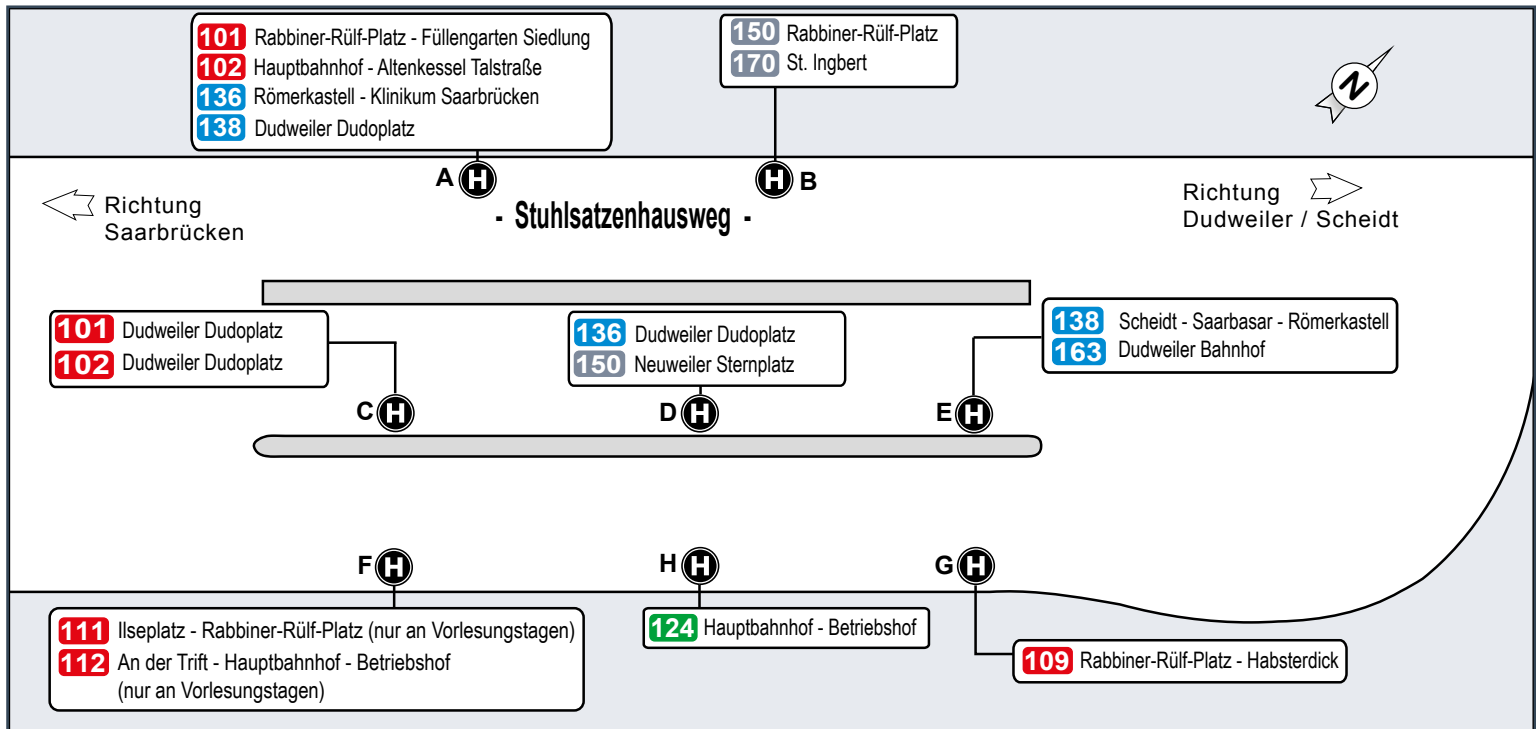

Saarbahn

FAHRPLAN

109

Habsterdick – Goldene Bremm –  
Universität Busterminal

gültig ab 1. Juli 2021

Deutschherrnkapelle

1

Hochschule für Technik und Wirtschaft

- Bus mit Liniennummer, Halte- und Endstelle
- Haltestelle nur in Pfeilrichtung
- Saarbahn Service Center (SSC)
- Verkaufsstelle

Kartografie und Gestaltung: © Baumgardt Consultants GbR  
www.baumgardt-online.de  
Kartendaten: © OpenStreetMap

# Haltestellenübersichtsplan Hansahauser/Ludwigskirche

In den Fahrplantabellen sind aus Platzgründen nicht immer alle Haltestellen aufgeführt. Das Linienband zeigt alle Haltestellen.