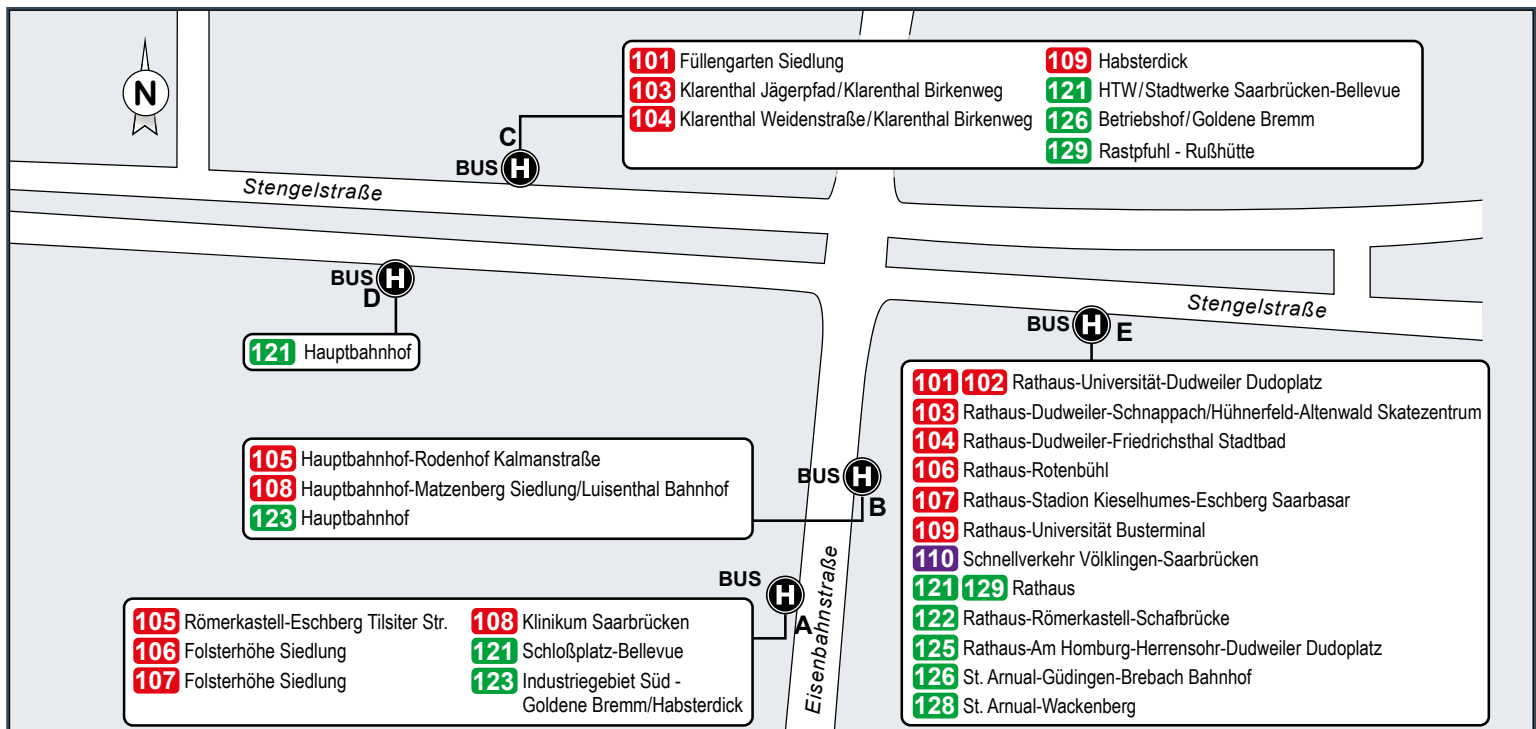

- Bus mit Liniennummer, Halte- und Endstelle
- Haltestelle nur in Pfeilrichtung
- Saarbahn Service Center (SSC)
- Verkaufsstelle

Kartografie und Gestaltung: © Baumgardt Consultants GbR  
www.baumgardt-online.de  
Kartendaten: © OpenStreetMap

# Haltestellenübersichtsplan Universität Busterminal

# Haltestellenübersichtsplan Hansahauser/Ludwigskirche