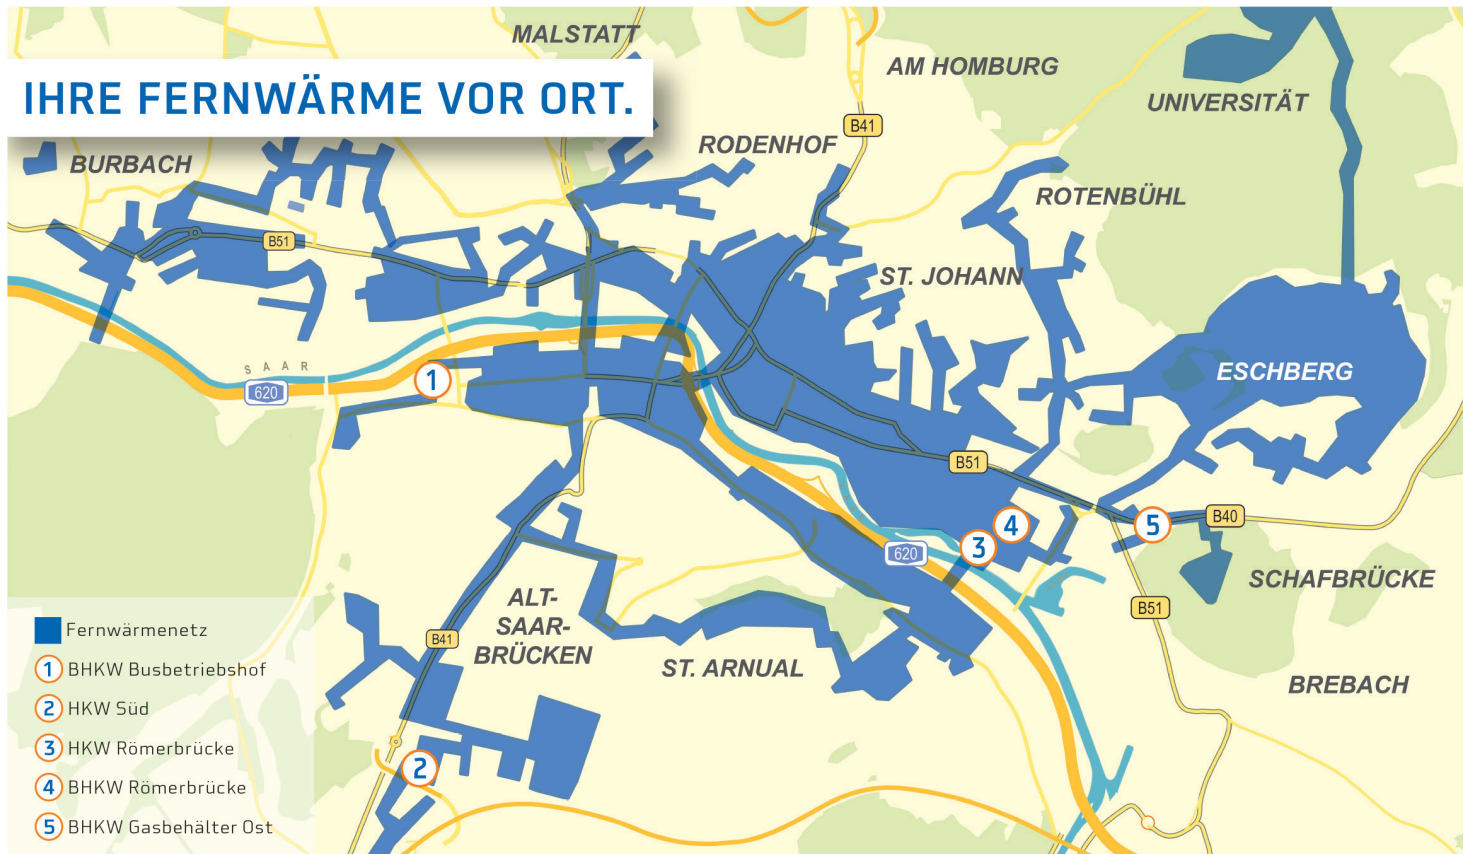

IHRE FERNWÄRME VOR ORT.

Fernwärme: Nichts liegt näher.

Das Saarbrücker Fernwärmenetz versorgt schon heute 11.000 Privathaushalte sowie viele öffentliche Einrichtungen, Industriegebäude, das Klinikum Saarbrücken und die Universität des Saarlandes mit umweltfreundlicher Wärme.

Saarbrücker Fernwärme ist thermische Energie, die in Kraftwerken zusammen mit der Stromerzeugung entsteht. Durch Kraft-Wärme-Kopplung wird sie nutzbar gemacht und über ein weit verzweigtes, unterirdisches Netzwerk zu den Haushalten geführt. Perfekt isolierte Leitungen verbinden weite Teile der Stadt mit mehreren hocheffizienten Wärmequellen. Durch die gleichzeitige Erzeugung von elektrischer Energie und Wärme kann die Primärenergie bis zu 85 % genutzt werden. Damit ist Fernwärme äußerst umweltfreundlich.

Als Ergebnis stehen Ihnen in Ihrer Wohnung oder Ihrem Haus Wärme und Warmwasser verzögerungsfrei zur Verfügung. Eine Fernwärme-Kompaktstation verbindet Ihr Haus mit dem Wärmenetz.