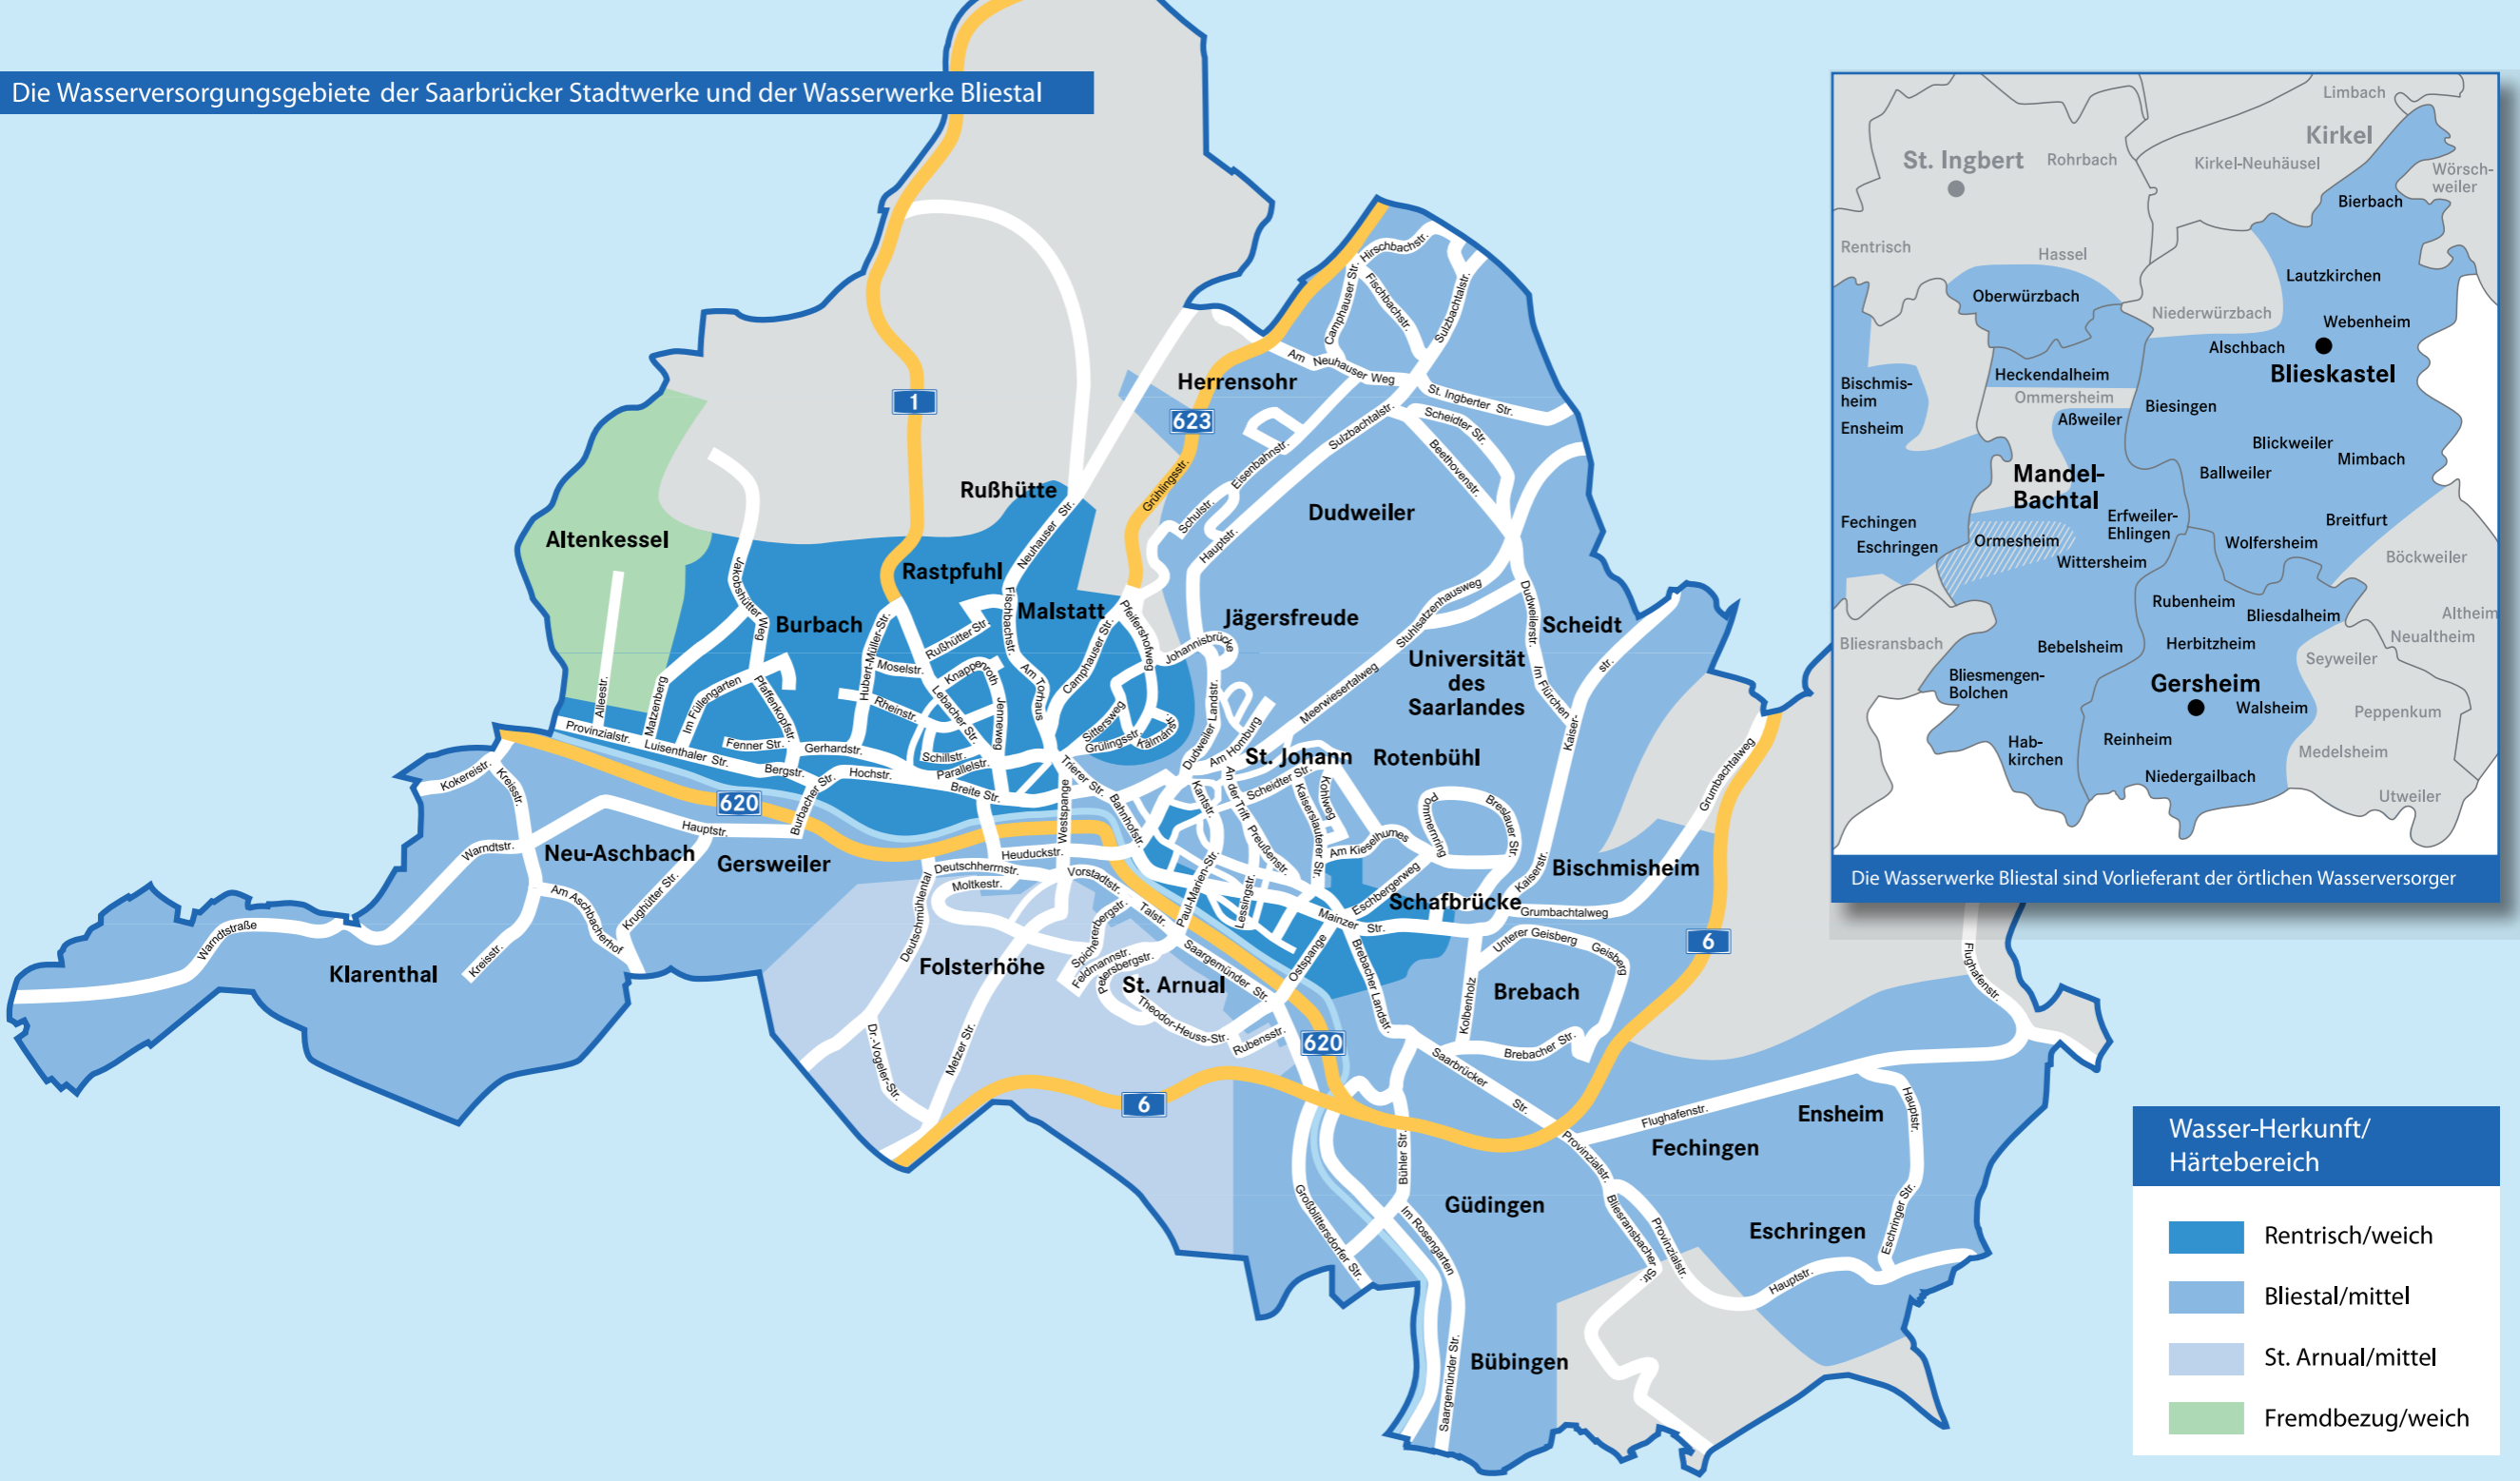

Die Wasserversorgungsgebiete der Saarbrücker Stadtwerke und der Wasserwerke Bliestal

Die Wasserwerke Bliestal sind Vorlieferant der örtlichen Wasserversorger

**Wasser-Herkunft/
Härtebereich**

- Rentrish/weich
- Bliestal/mittel
- St. Annual/mittel
- Fremdbezug/weich